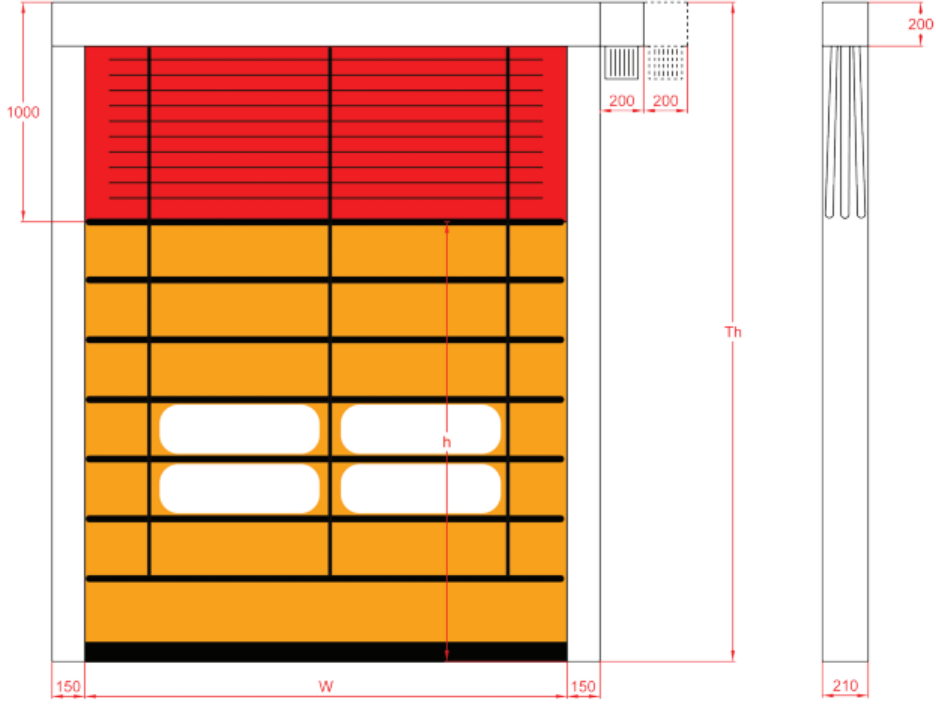

## **UNIFOLD**

Unifold yüksek hızlı PVC kapılar sektörün yükünü taşıyan en yaygın branda kapı çözümdür. genellikle dış mekan uygulamalarında kullanıldığı gibi pozitif negatif hava basıncı olan iç mekan bölmelerinde rahatlıkla kullanılabilir. Unifold model kapıları kullanım olarak basit görünmesine rağmen muadillerine göre çalışma mantığı ve verimliliği arttıran farklılıklar vardır. Kapının bakım ve yedek parçaları, üretim kolaylığı, kullanılan materyallerin verimliliği ekonomi açısından bir çok avantaj sağlamaktadır.

Sistemin komple civata somunlu oluşu, üst grup mekanizmasının multiple yataklama mantığı ile üretilmesi verimliliği, kolay montajı ve dengeli çalışmayı sağlamaktadır. Kılavuzlar içerisinde brandadan imal edilen özel yalıtım sistemi hava, toz ve ışık sirkülasyonunu minimuma indirerek sistemin sessiz çalışmasını sağlamakta olup branda ve ana gövde aşınmasını engellemektedir.

**UNIFOLD** TEKNİK ÇİZİM

**TEKNİK ÖZELLİKLER**

<b>İç - Dış kapı</b>	<b>UNIFOLD</b>		
 <b>Kapı Ölçüsü</b> Genişlik maks. Yükseklik maks.	6000 mm 6000 mm		<b>Acil açma</b> Manuel kullanım kolu Opsiyon karşı ağırlık sistemi Opsiyon UPS güç kaynağı
 <b>Hız</b> Standart sabit hız Opsiyon hız kontrol ilavesi ile Açılma maks. Kapanma maks.	0,7 m/s 1,2 m/s 0,40 m/s		<b>Metal aksam</b> Tüm metal aksam 1311 kalite galvaniz çeliktir. Sistem komple civata somun bağlantılıdır. Kaynak kullanılmaz.
<b>Rüzgar yüküne karşı direnç</b> Branda içi boru ile	20-90 km/h		<b>Otomasyon</b> PGR - Hızlı PVC motor seti 0,55 - 2,2 KW Fren ( Temporiti Italy ) Şalt Malzemeler (ABB) 80 - 90 - 100 TIP DH14 - Kapı kontrol PLC Rovioly limit sistemi 35 - 50 Tur Pepperl fuch emniyet fotoseli
 <b>Branda</b> Mehlar, Sioline, Heytex (İthal) Branda kalınlık Şeffaf kalınlık	900 gr / m <sup>2</sup> 1 mm 2 mm		